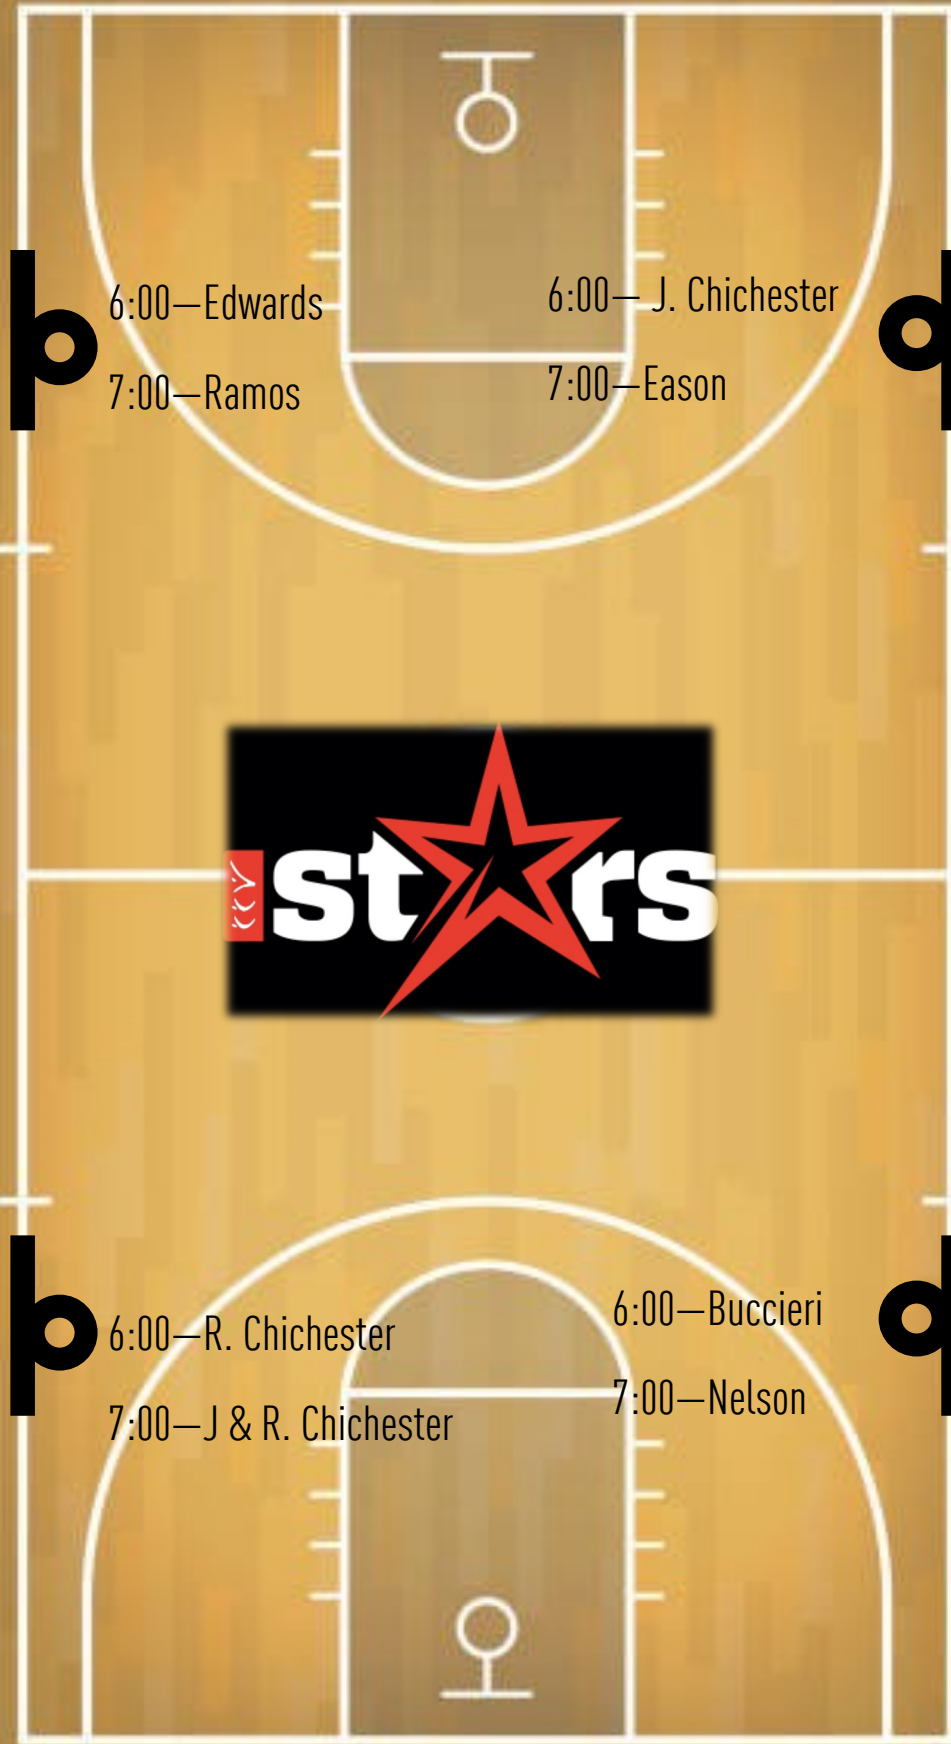

6:00—Harvey

6:00—Shortridge

7:00—Rowe

7:00—Pelicans

6:00—Rickard

6:00—Beauregard

7:00—Atwood

7:00—Beauregard

6:00—Edwards

7:00—Ramos

6:00—J. Chichester

7:00—Eason

6:00—R. Chichester

7:00—J & R. Chichester

6:00—Buccieri

7:00—Nelson